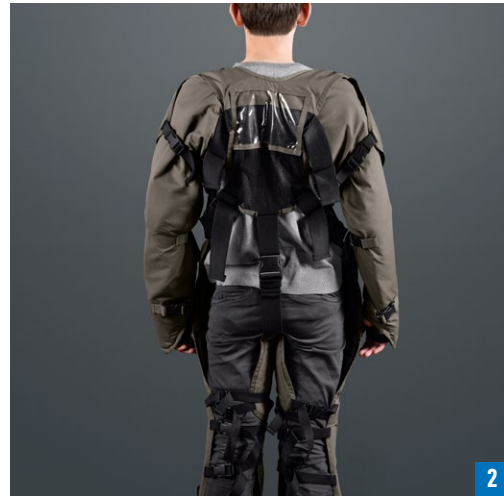

Der Minenschutzanzug MPS2 Advanced ist ein modularer Entminungsanzug und gut belüftet. Er wurde im Hinblick auf die Anforderungen der großen humanitären und militärischen Minenräumorganisationen entwickelt.

Die Aramid®-Innenschicht ist speziell für den Schutz gegen Splitter von explodierenden Antipersonenminen ausgelegt. Der MPS2 Advanced bietet einen Schutzlevel von $v50 = 450$ m/s nach STANAG 2920 und erfüllt IMAS 10.30.

Mit seinen Arm- und Beinschützern bietet er deutlich Schutz als gewöhnliche Entminungschürzen.

- ✓ Schutzlevel $v50 = 450$ m/s nach STANAG 2920, erfüllt IMAS 10.30
- ✓ Besseren Schutz von Genitalbereich und Arterien an Oberarm und Oberschenkel
- ✓ Zusätzlicher Schutz für Arme und Beine
- ✓ Hoher Tragekomfort für alle Geschlechter
- ✓ Gut belüftetes Design für den Einsatz in tropischen Gebieten
- ✓ Waschbarer Außenbezug aus pflegeleichtem Stoff
- ✓ Praktische abnehmbare Tasche für Werkzeuge und Zubehör
- ✓ Praktische Halterungen für Minensuchnadeln (Prodder) an den Beinen

Kompletter Anzug

Schwarz

Kojotenbraun

Dunkelblau

Olivgrün

DIE ZUVERLÄSSIGE LÖSUNG

für Ihre Entminungsanforderungen

- 1** Praktische abnehmbare Tasche für Werkzeuge und Zubehör
- 2** Unser Produkt bietet die Möglichkeit, die Größe individuell an die Anatomie des Körpers anzupassen, sowie ein gut belüftetes Design für Einsätze in tropischen Gebieten
- 3** Spezieller Halsschutz
- 4** Praktische Tasche für den Transport des Anzugs
- 5** Praktische Halterungen für Minusuchnadeln (Prodder) an den Beinen