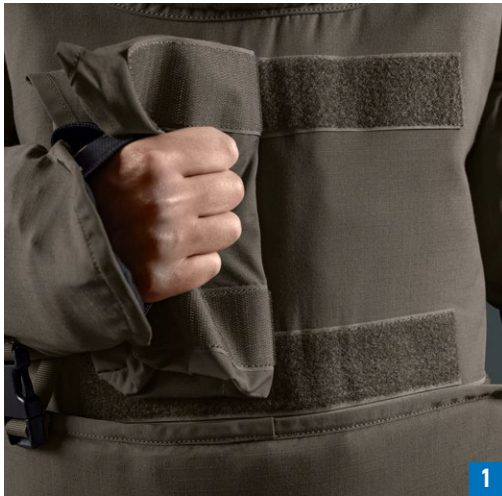

Der Minenschutzanzug MPS2 Advanced ist ein modularer Entminungsanzug und gut belüftet. Er wurde im Hinblick auf die Anforderungen der großen humanitären und militärischen Minenräumorganisationen entwickelt.

Die Aramid®-Innenschicht ist speziell für den Schutz gegen Splitter von explodierenden Antipersonenminen ausgelegt. Der MPS2 Advanced bietet einen Schutzlevel von $v50 = 450$ m/s nach STANAG 2920 und erfüllt IMAS 10.30.

Mit seinen Arm- und Beinschützern bietet er deutlich Schutz als gewöhnliche Entminungschürzen.

- ✓ Schutzlevel $v50 = 450$ m/s nach STANAG 2920, erfüllt IMAS 10.30
- ✓ Besseren Schutz von Genitalbereich und Arterien an Oberarm und Oberschenkel
- ✓ Zusätzlicher Schutz für Arme und Beine
- ✓ Hoher Tragekomfort für alle Geschlechter
- ✓ Gut belüftetes Design für den Einsatz in tropischen Gebieten
- ✓ Waschbarer Außenbezug aus pflegeleichtem Stoff
- ✓ Praktische abnehmbare Tasche für Werkzeuge und Zubehör
- ✓ Praktische Halterungen für Minensuchnadeln (Prodder) an den Beinen

Kompletter Anzug

Schwarz

Kojotenbraun

Dunkelblau

Olivgrün

DIE ZUVERLÄSSIGE LÖSUNG

für Ihre Entminungsanforderungen

- 1** Praktische abnehmbare Tasche für Werkzeuge und Zubehör
- 2** Unser Produkt bietet die Möglichkeit, die Größe individuell an die Anatomie des Körpers anzupassen, sowie ein gut belüftetes Design für Einsätze in tropischen Gebieten
- 3** Spezieller Halsschutz
- 4** Praktische Tasche für den Transport des Anzugs
- 5** Praktische Halterungen für Minusuchnadeln (Prodder) an den Beinen