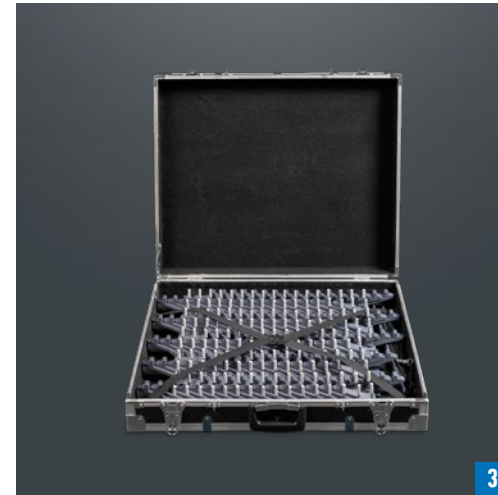

WERKZEUG

TRAGBARE STRASSENSPERRE PRB

Tragbare Straßensperre PRB
für Fahrzeuge

TRAGBARE STRASSENSPERRE PRB

Tragbare Straßensperre PRB für Fahrzeugestops

Die tragbare Straßensperre PRB ist ein sehr effektives Sicherheitssystem für kontrollierte und sichere Fahrzeugestops. Mit zwei verschiedenen Längen können unterschiedliche Fahrbahnbreiten abgedeckt werden.

- ✓ Blockiert den Verkehr in beide Richtungen
- ✓ Standardlängen 5 m und 7 m
- ✓ Einfache Bedienung
- ✓ Nadeln austauschbar (einige Ersatznadeln werden mitgeliefert)
- ✓ Hergestellt aus Nylon, PE und Edelstahl
- ✓ Inklusive Transportkoffer (PRB5 robuster Kunststoffkoffer, PRB7 hochwertiger Aluminiumkoffer)

WIRKSAMES SICHERHEITSSYSTEM

Tragbare Straßensperre PRB

- 1 Transportbox (PRB 5 m)
- 2 Transportkoffer (PRB 7 m)
- 3 PRB 7 m im Transportkoffer
- 4 Einfache Handhabung
- 4 Nadeln ersetzbar

DATENBLATT

Tragbare Straßensperre PRB

TECHNISCHE DATEN

Artikelnummer	5 m – 1060043-05 7 m – 1060043-07
Verfügbare Längen und Gewicht	5 m – 6,3 kg 7 m – 9,5 kg
Anzahl Nadeln	115 / 165
Material Rahmen	Nylon & PE
Material Nadeln	Edelstahl
Transportgewicht	8 kg / 14 kg