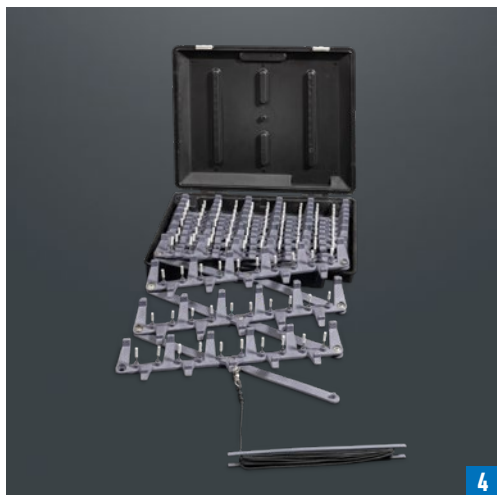

WERKZEUG

TRAGBARE STRASSENSPERRE PRB

Tragbare Straßensperre PRB
für Fahrzeuge

TRAGBARE STRASSENSPERRE PRB

Tragbare Straßensperre PRB für Fahrzeugestops

Die tragbare Straßensperre PRB ist ein sehr effektives Sicherheitssystem für kontrollierte und sichere Fahrzeugestops. Mit zwei verschiedenen Längen können unterschiedliche Fahrbahnbreiten abgedeckt werden.

- ✓ Blockiert den Verkehr in beide Richtungen
- ✓ Standardlängen 5 m und 7 m
- ✓ Einfache Bedienung
- ✓ Nadeln austauschbar (einige Ersatznadeln werden mitgeliefert)
- ✓ Hergestellt aus Nylon, PE und Edelstahl
- ✓ Inklusive Transportkoffer (PRB5 robuster Kunststoffkoffer, PRB7 hochwertiger Aluminiumkoffer)

WIRKSAMES SICHERHEITSSYSTEM

Tragbare Straßensperre PRB

- 1 Transportbox (PRB 5 m)
- 2 Transportkoffer (PRB 7 m)
- 3 PRB 7 m im Transportkoffer
- 4 Einfache Handhabung
- 4 Nadeln ersetzbar

DATENBLATT

Tragbare Straßensperre PRB

TECHNISCHE DATEN

Artikelnummer	5 m – 1060043-05 7 m – 1060043-07
Verfügbare Längen und Gewicht	5 m – 6,3 kg 7 m – 9,5 kg
Anzahl Nadeln	115 / 165
Material Rahmen	Nylon & PE
Material Nadeln	Edelstahl
Transportgewicht	8 kg / 14 kg