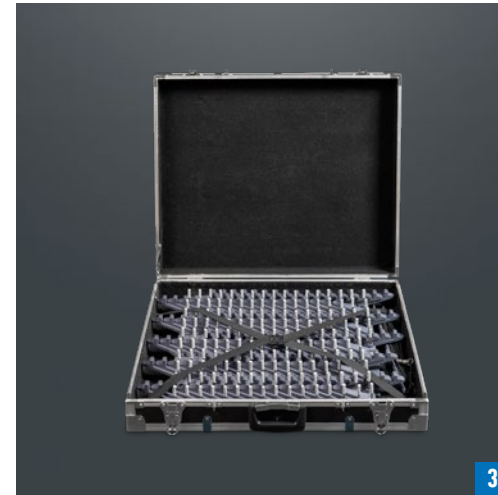

WERKZEUG

TRAGBARE STRASSENSPERRE PRB

Tragbare Straßensperre PRB
für Fahrzeuge

forceware.de

TRAGBARE STRASSENSPERRE PRB

Tragbare Straßensperre PRB für Fahrzeugestops

Die tragbare Straßensperre PRB ist ein sehr effektives Sicherheitssystem für kontrollierte und sichere Fahrzeugestops. Mit zwei verschiedenen Längen können unterschiedliche Fahrbahnbreiten abgedeckt werden.

- ✓ Blockiert den Verkehr in beide Richtungen
- ✓ Standardlängen 5 m und 7 m
- ✓ Einfache Bedienung
- ✓ Nadeln austauschbar (einige Ersatznadeln werden mitgeliefert)
- ✓ Hergestellt aus Nylon, PE und Edelstahl
- ✓ Inklusive Transportkoffer (PRB5 robuster Kunststoffkoffer, PRB7 hochwertiger Aluminiumkoffer)

WIRKSAMES SICHERHEITSSYSTEM

Tragbare Straßensperre PRB

- 1 Transportbox (PRB 5 m)
- 2 Transportkoffer (PRB 7 m)
- 3 PRB 7 m im Transportkoffer
- 4 Einfache Handhabung
- 4 Nadeln ersetzbar

DATENBLATT

Tragbare Straßensperre PRB

TECHNISCHE DATEN

Artikelnummer	5 m – 1060043-05 7 m – 1060043-07
Verfügbare Längen und Gewicht	5 m – 6,3 kg 7 m – 9,5 kg
Anzahl Nadeln	115 / 165
Material Rahmen	Nylon & PE
Material Nadeln	Edelstahl
Transportgewicht	8 kg / 14 kg