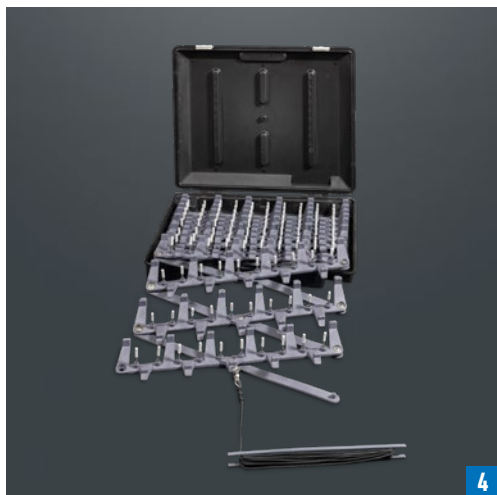

WERKZEUG

TRAGBARE STRASSENSPERRE PRB

Tragbare Straßensperre PRB
für Fahrzeuge

forceware.de

TRAGBARE STRASSENSPERRE PRB

Tragbare Straßensperre PRB für Fahrzeugestops

Die tragbare Straßensperre PRB ist ein sehr effektives Sicherheitssystem für kontrollierte und sichere Fahrzeugestops. Mit zwei verschiedenen Längen können unterschiedliche Fahrbahnbreiten abgedeckt werden.

- ✓ Blockiert den Verkehr in beide Richtungen
- ✓ Standardlängen 5 m und 7 m
- ✓ Einfache Bedienung
- ✓ Nadeln austauschbar (einige Ersatznadeln werden mitgeliefert)
- ✓ Hergestellt aus Nylon, PE und Edelstahl
- ✓ Inklusive Transportkoffer (PRB5 robuster Kunststoffkoffer, PRB7 hochwertiger Aluminiumkoffer)

WIRKSAMES SICHERHEITSSYSTEM

Tragbare Straßensperre PRB

- 1 Transportbox (PRB 5 m)
- 2 Transportkoffer (PRB 7 m)
- 3 PRB 7 m im Transportkoffer
- 4 Einfache Handhabung
- 4 Nadeln ersetzbar

DATENBLATT

Tragbare Straßensperre PRB

TECHNISCHE DATEN

Artikelnummer	5 m – 1060043-05 7 m – 1060043-07
Verfügbare Längen und Gewicht	5 m – 6,3 kg 7 m – 9,5 kg
Anzahl Nadeln	115 / 165
Material Rahmen	Nylon & PE
Material Nadeln	Edelstahl
Transportgewicht	8 kg / 14 kg