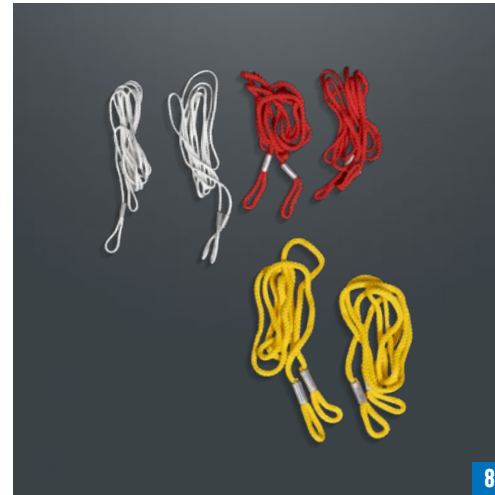

LIEFERUMFANG

Haken- und Leinensatz HLK4

6

7

8

9

- **6** > Doppelsaugheber mit Öse
- > 2 x Karabiner 16 mm Maulweite
- > 2 x Karabiner 24 mm Maulweite
- > Umlenkrolle mit Verriegelung
- > Schäkel Maulweite 13 mm
- > Schrauböse für Kevlarleine
- > 4 x Schnappblock selbstöffnend
- > 2 x Öffnerball für Schnappblock

- **7** > Einstellbares Klemmsystem (5 Teile)
- > 2 x Federklammern mit Drahtschlinge
- > 10 x Schrauböse selbstschneidend
- > Ziehgriff für Kevlarleine
- > EOD-Bandschlinge 75 x 1500 mm

- **8** > 2 x Seilschlinge (jeweils) 4 mm x 2 m, 5 mm x 2 m und 6 mm x 2 m

- **9** > 2 x Seilschlinge (jeweils) 1,5 mm x 2 m, 2 mm x 2 m und 3 mm x 2 m

- **10** > 10 x Klebepads für Metallplattenöse