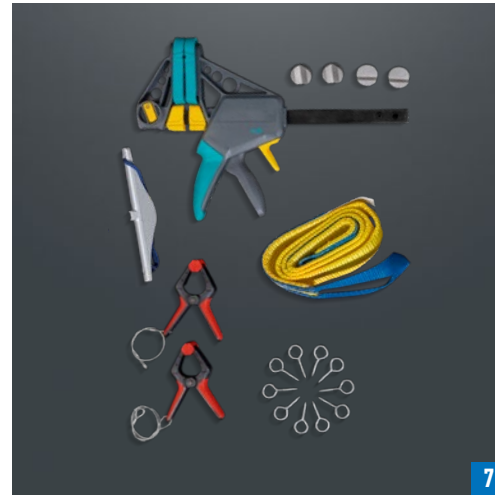

LIEFERUMFANG

Haken- und Leinensatz HLK4

6

7

8

9

- **6** > Doppelsaugheber mit Öse
- > 2 x Karabiner 16 mm Maulweite
- > 2 x Karabiner 24 mm Maulweite
- > Umlenkrolle mit Verriegelung
- > Schäkel Maulweite 13 mm
- > Schrauböse für Kevlarleine
- > 4 x Schnappblock selbstöffnend
- > 2 x Öffnerball für Schnappblock

- **7** > Einstellbares Klemmsystem (5 Teile)
- > 2 x Federklammern mit Drahtschlinge
- > 10 x Schrauböse selbstschneidend
- > Ziehgriff für Kevlarleine
- > EOD-Bandschlinge 75 x 1500 mm

- **8** > 2 x Seilschlinge (jeweils) 4 mm x 2 m, 5 mm x 2 m und 6 mm x 2 m

- **9** > 2 x Seilschlinge (jeweils) 1,5 mm x 2 m, 2 mm x 2 m und 3 mm x 2 m

- **10** > 10 x Klebepads für Metallplattenöse