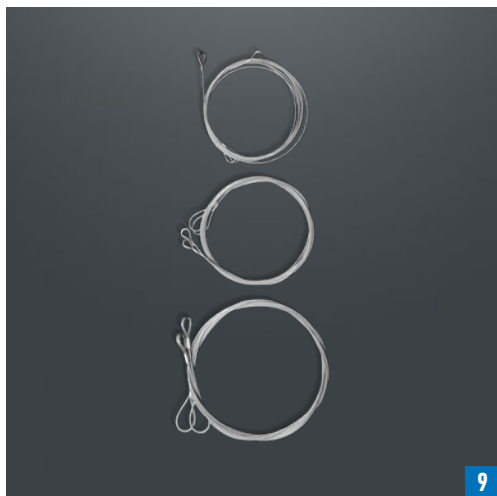

9

- **6** > Doppelsaugheber mit Öse
- > 2 x Karabiner 16 mm Maulweite
- > 2 x Karabiner 24 mm Maulweite
- > Umlenkrolle mit Verriegelung
- > Schäkel Maulweite 13 mm
- > Schrauböse für Kevlarleine
- > 4 x Schnappblock selbstöffnend
- > 2 x Öffnerball für Schnappblock

- **7** > Einstellbares Klemmsystem (5 Teile)
- > 2 x Federklammern mit Drahtschlinge
- > 10 x Schrauböse selbstschneidend
- > Ziehgriff für Kevlarleine
- > EOD-Bandschlinge 75 x 1500 mm

- **8** > 2 x Seilschlinge (jeweils) 4 mm x 2 m, 5 mm x 2 m und 6 mm x 2 m

- **9** > 2 x Seilschlinge (jeweils) 1,5 mm x 2 m, 2 mm x 2 m und 3 mm x 2 m

- **10** > 10 x Klebepads für Metallplattenöse