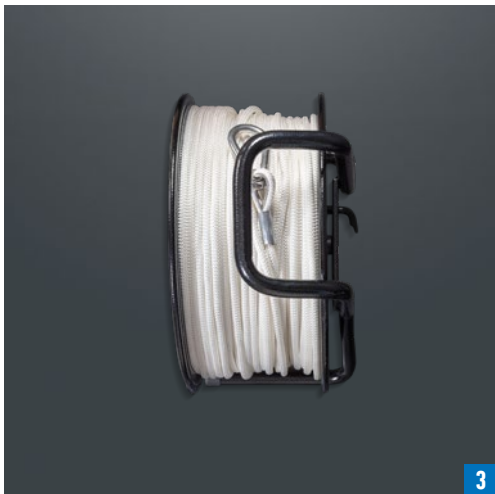

# HAKEN- UND LEINENSATZ HLK4

Haken- und Leinensatz zum  
Bewegen verdächtiger Objekte in  
Gebäuden aus sicherer Entfernung

## Haken- und Leinensatz zum Bewegen verdächtiger Objekte in Gebäuden aus sicherer Entfernung

Eine große Auswahl an Werkzeugen, die speziell für den Einsatz in Gebäuden entwickelt wurden. Die teleskopische Stangen und Federhaken ermöglichen es, die Leine an verdächtigen Objekten aus der Ferne zu befestigen. Automatisch öffnende Schnappblöcke und Türrahmenanker ermöglichen es, verdächtige Objekte entlang komplizierter Wege zu leiten. Der Satz enthält eine 120 m lange Kevlarleine und einen robusten Transportkoffer.

- ✓ Speziell für den Einsatz in Gebäuden entwickelt
- ✓ Enthält automatisch öffnende Schnappblöcke und Türrahmenankern, um verdächtige Objekte entlang komplizierter Wege zu leiten
- ✓ Teleskopstange und Federhaken ermöglichen die Befestigung der Leine an verdächtigen Objekten aus der Ferne

## Haken- und Leinensatz HLK4

**1****2****3****4****5**

- 1** > Corduratasche mit Handbuch
- 2** > Koffer mit Einlage
- 3** > Kevlarleine weiß 120 m mit Schnapphaken auf einer Stahltrommel
- 4** > Teleskopische Stange 90 bis 320 cm
  - > 2 x Türrahmenanker mit Ösen
  - > 4 x Gummikappe für Türrahmenanker
  - > EOD-Schlitten
- 5** > 2 x Drillingshaken mit Schlüsselring
  - > Hakenaufnahme für Drillingshaken und Federhaken
  - > Haken M10 (jeweils) klein, mittel, mittel doppelt, groß
  - > 2 x Ringschraube M10
  - > 2 x Universal Felsaken klein
  - > 2 x Universal Felsaken groß
  - > Gripzange mit Öse
  - > 4 x Türstopper
  - > Multitool
  - > 10 x Metallplattenöse