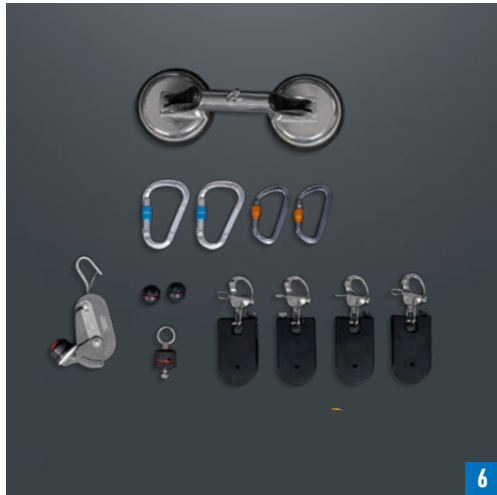

LIEFERUMFANG

Haken- und Leinensatz HLK4

6