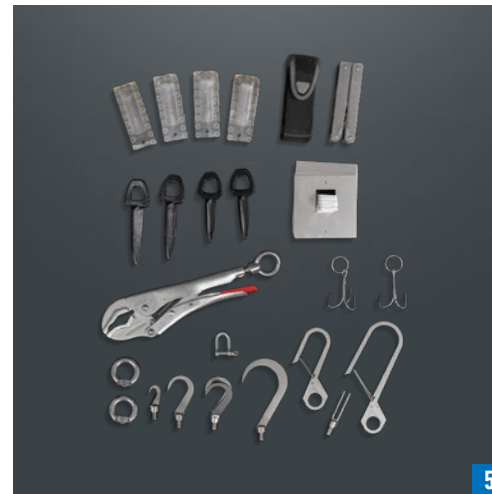

## Haken- und Leinensatz zum Bewegen verdächtiger Objekte in Gebäuden aus sicherer Entfernung

Eine große Auswahl an Werkzeugen, die speziell für den Einsatz in Gebäuden entwickelt wurden. Die teleskopische Stangen und Federhaken ermöglichen es, die Leine an verdächtigen Objekten aus der Ferne zu befestigen. Automatisch öffnende Schnappblöcke und Türrahmenanker ermöglichen es, verdächtige Objekte entlang komplizierter Wege zu leiten. Der Satz enthält eine 120 m lange Kevlarleine und einen robusten Transportkoffer.

- ✓ Speziell für den Einsatz in Gebäuden entwickelt
- ✓ Enthält automatisch öffnende Schnappblöcke und Türrahmenankern, um verdächtige Objekte entlang komplizierter Wege zu leiten
- ✓ Teleskopstange und Federhaken ermöglichen die Befestigung der Leine an verdächtigen Objekten aus der Ferne

## Haken- und Leinensatz HLK4

**1****2****3****4****5**

- 1** > Corduratasche mit Handbuch
- 2** > Koffer mit Einlage
- 3** > Kevlarleine weiß 120 m mit Schnapphaken auf einer Stahltrommel
- 4** > Teleskopische Stange 90 bis 320 cm
  - > 2 x Türrahmenanker mit Ösen
  - > 4 x Gummikappe für Türrahmenanker
  - > EOD-Schlitten
- 5** > 2 x Drillingshaken mit Schlüsselring
  - > Hakenaufnahme für Drillingshaken und Federhaken
  - > Haken M10 (jeweils) klein, mittel, mittel doppelt, groß
  - > 2 x Ringschraube M10
  - > 2 x Universal Felsaken klein
  - > 2 x Universal Felsaken groß
  - > Gripzange mit Öse
  - > 4 x Türstopper
  - > Multitool
  - > 10 x Metallplattenöse